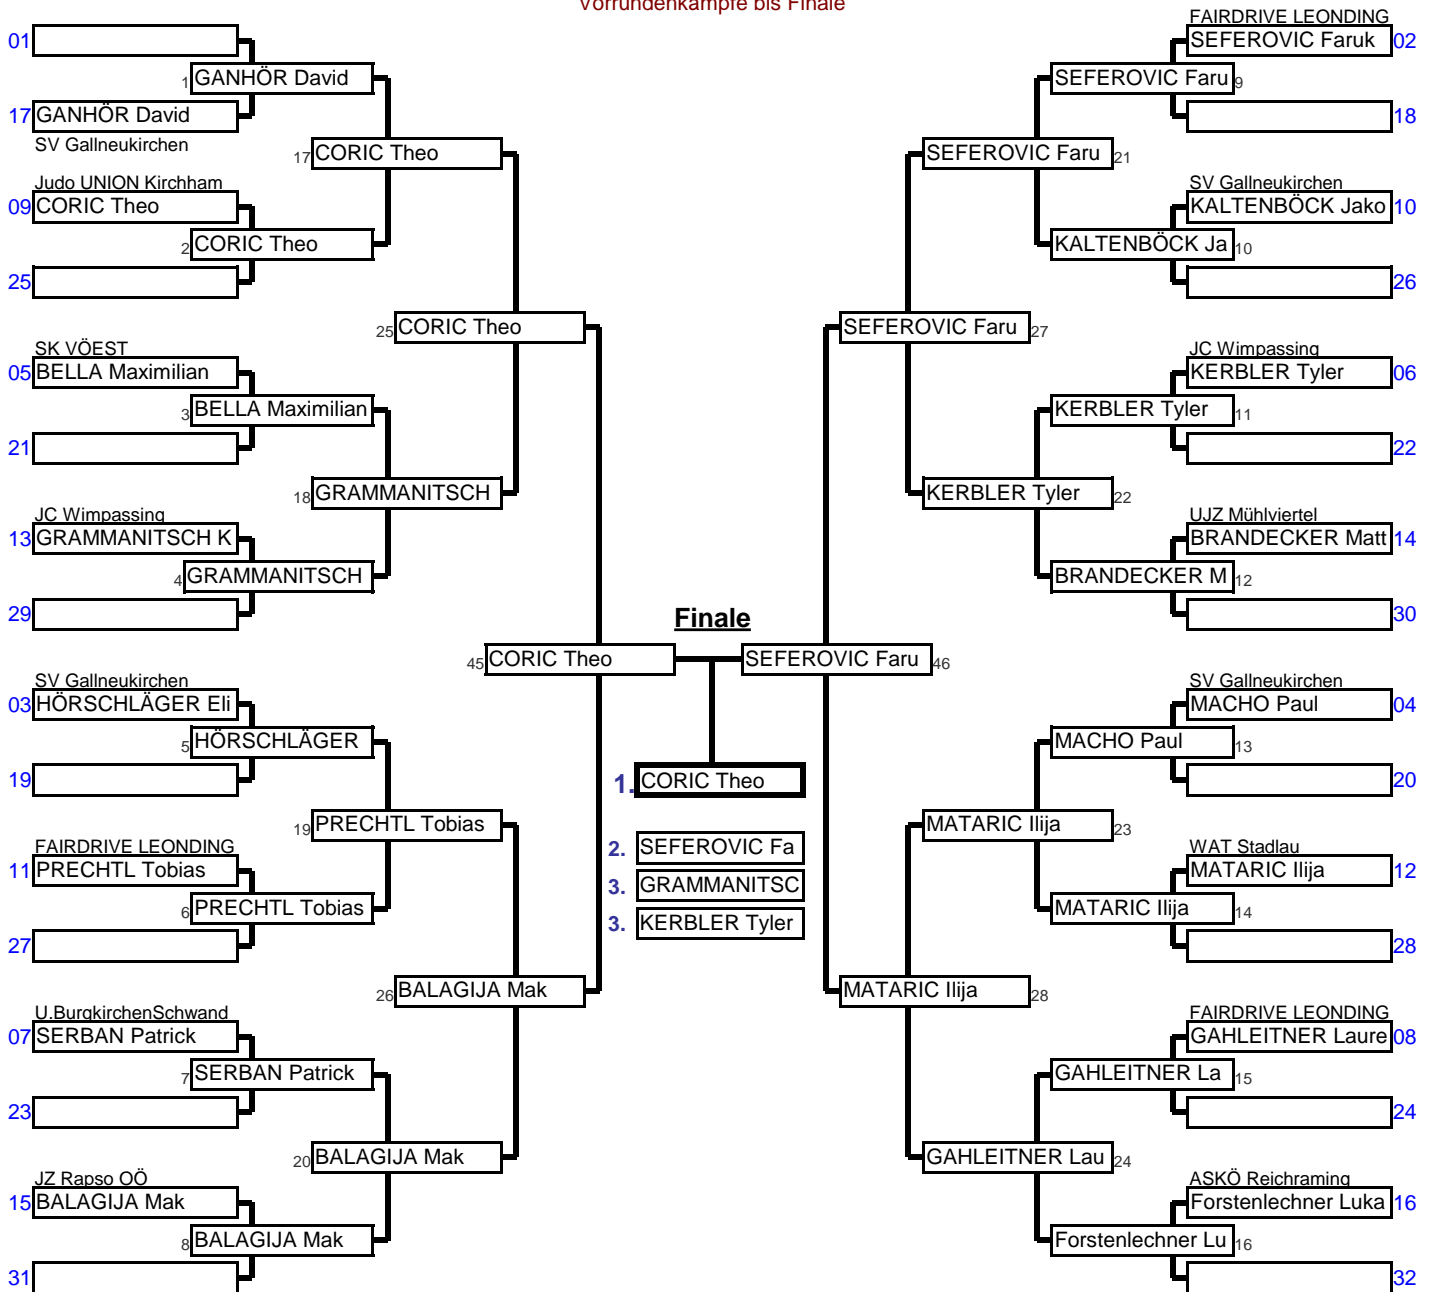

Schüler U10_	+27 - 30 kg	17. Int. Gallia Schlumpftu	Sporthalle Gallneukric	12.11.2022	17 Tln.
Doppel KO-System für bis zu 32 Teilnehmer				2 min	Matte _

Vorrundenkämpfe bis Finale

Schüler U10_	+27 - 30 kg	17. Int. Gallia Schlumpftu	Sporthalle Gallneukric	12.11.2022	17 Tln.
Doppel KO-System für bis zu 32 Teilnehmer				2 min	Matte _

Trostrunde